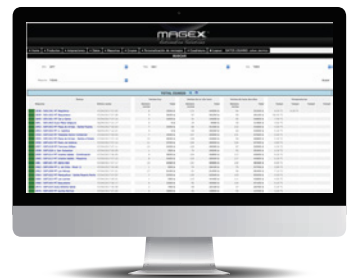

Vision 6

Sarjansa pienin, hyvin varustettu kompakti automaatti!

Automatisoitu kioski, jossa on 6 myyntipaikkaa jokaisella hyllyllä, joita mahtuu maksimissaan 8kpl, jolloin automaattiin mahtuu yhteensä jopa 960 tuotetta 48 eri artikkelista. Kompaktin kokonsa ja täydellisten toimintojensa ansiosta tämä on paras valinta pieneen tilaan. Automaatti on mahdollista jäähdyttää jääkaappi lämpötilaan.

Mahdollisuus käyttää noutoautomaattina.

REAALIAIKAISTA DATAA.

Magex pilvipalvelu tarjoaa reaaliaikaista tietoa sekä tuoreet päivitykset. Voit seurata laitettasi esim tabletilla, puhelimella tai tietokoneella. Palvelun kautta näet ajantasaisen tiedon jokaisesta myyntitapahtumasta, varaston tilasta, syötetyt tai palautetut kolikot/setelit, automaattiset uudelleenkäynnistykset, murtoyritykset ja muut toiminnot. Ja mikä tärkeintä, se valvoo koneen lämpötilaa.