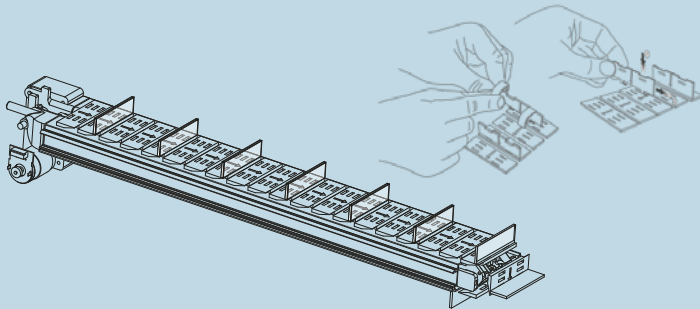

Big Store 18 erottuu muista tupla varastonsa ansiosta, se mahdollistaa maksimissaan 14 hyllyä, 7 hyllyä kummallakin puolella ja jokaisella hyllyllä 9 myyntipaikkaa. Hyllyille voi sijoittaa siis JOPA 14 eri korkuisia tuotteita.

MAGEX KULJETINJÄRJESTELMÄ

Maksimaalinen muunneltavuus mahdollistaa erilaisten tuotteiden myynnin. Uniikki kuljetinjärjestelmä voidaan helposti ja nopeasti muokata tuotteen koon mukaan soveltumaan erikokoisille tuotteille. Kullakin myyntirivillä on myös muokattavat väliseinät erottelemassa samalla rivillä olevat tuotteet toisistaan. Laitteessa on myös itsediagnostiikkajärjestelmä, joka tarkastaa myyntirivin tilan ennen maksun suorittamista.

KULJETINJÄRJESTELMÄ

Big Store 18 on automaattiohjattu hissi, joka kuljettaa tuotteen turvallisesti hyllyltä noutoalueelle. Hissiin asennetut valosensorit takaavat täydellisen luotettavuuden kaupanteon hetkellä. Ne rekisteröivät tuotteiden saapumisen ja lähtemisen hissistä. Kalleimpiin tuotteisiin on mahdollista lisätä mikrosiru varmistaamaan kaupan ehdoton turvallisuus. Hississä oleva kuljetushihna mahdollistaa särkyvien tuotteiden myynnin kuljettamalla tuotteita vaakatasossa, kääntämättä tai kaatamatta niitä.