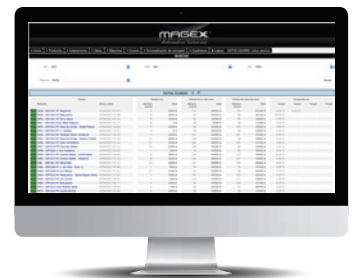

Big Store 18

Uuden sukupolven automaatti, joka mahdollistaa arvokkaampienkin tuotteiden turvallisen myynnin täysin automatisoidun järjestelmän ansiosta. 22" kosketusnäytölle saa näkyviin tuotevalikon lisäksi kuvat, tuoteselosteet sekä videot.

Mahdollisuus käyttää noutoautomaattina.

REAALIAIKAISTA DATAA.

Magex pilvipalvelu tarjoaa reaaliaikaista tietoa sekä tuoreet päivitykset. Voit seurata laitettasi esim. tabletilla, puhelimella tai tietokoneella. Palvelu mahdollistaa reaaliaikaisen tiedon jokaisesta myyntitapahtumasta, varaston tilasta, vaihtokolikkojen ja seteleiden määrästä sekä useista muista toiminnoista. Ja mikä tärkeintä, se valvoo koneen lämpötilaa.