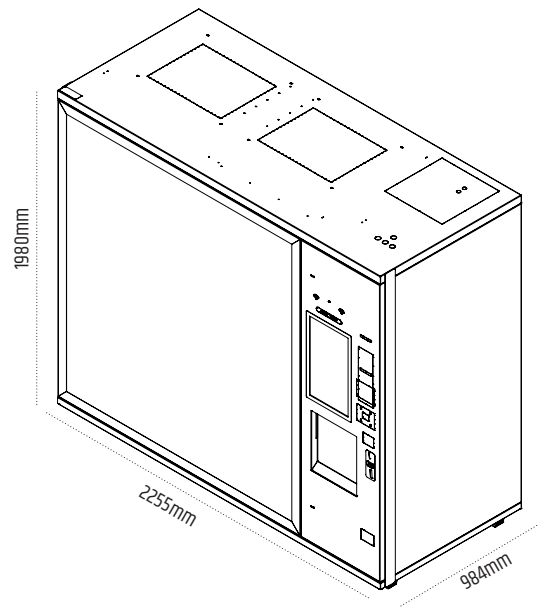

Paino	833 Kg (sis. 12 hyllyä)
Hyllyjen enimmäismäärä	14 (9 riviä kussakin)
Myyntirivejä / hylly	2 - 18
Valaistus	High luminosity LED (20 W)
Jännite	240V/50Hz | 110V/60Hz
Sisälämpötila	2°C
Käyttöympäristön lämpötila	maks. 40°C
Energiankulutus	200 W
Energiankulutus (kylmälaite päällä)	maks. 750 W
Lämpötilan hallinta ja jäähdytysjärjestelmä	Elektroninen, reaaliaikaisella hälytyksellä