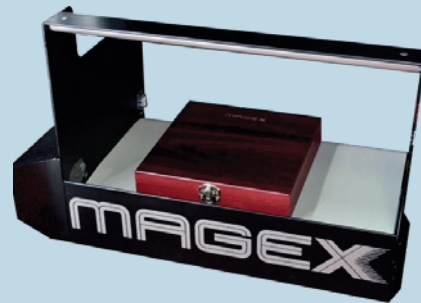

Big Store 18

Uuden sukupolven automaatti, joka mahdollistaa arvokkaampienkin tuotteiden turvallisen myynnin täysin automatisoidun järjestelmän ansiosta. 22" kosketusnäytölle saa näkyviin tuotevalikon lisäksi kuvat, tuoteselosteet sekä videot.

Mahdollisuus käyttää noutoautomaattina.

REAALIAIKAISTA DATAA.

Magex pilvipalvelu tarjoaa reaaliaikaista tietoa sekä tuoreet päivitykset. Voit seurata laitettasi esim. tabletilla, puhelimella tai tietokoneella. Palvelu mahdollistaa reaaliaikaisen tiedon jokaisesta myyntitapahtumasta, varaston tilasta, vaihtokolikkojen ja seteleiden määrästä sekä useista muista toiminnoista. Ja mikä tärkeintä, se valvoo koneen lämpötilaa.

MAGEX KULJETINJÄRJESTELMÄ

Maksimaalinen muunneltavuus mahdollistaa erilaisten tuotteiden myynnin. Uniikki kuljetinjärjestelmä voidaan helposti ja nopeasti muokata tuotteen koon mukaan soveltumaan erikokoisille tuotteille. Kullakin myyntirivillä on myös muokattavat väliseinät erottelemassa samalla rivillä olevat tuotteet toisistaan. Laitteessa on myös itsediagnostiikkajärjestelmä, joka tarkastaa myyntirivin tilan ennen maksun suorittamista.

KULJETINJÄRJESTELMÄ

Big Store 18 on automaattiohjattu hissi, joka kuljettaa tuotteen turvallisesti hyllyltä noutoalueelle. Hissiin asennetut valosensorit takaavat täydellisen luotettavuuden kaupanteon hetkellä. Ne rekisteröivät tuotteiden saapumisen ja lähtemisen hissistä. Kalleimpiin tuotteisiin on mahdollista lisätä mikrosiru varmistaamaan kaupan ehdoton turvallisuus. Hississä oleva kuljetushihna mahdollistaa särkyvien tuotteiden myynnin kuljettamalla tuotteita vaakatasossa, kääntämättä tai kaatamatta niitä.