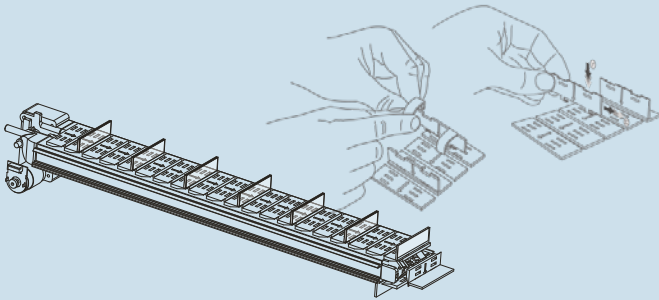

vendor  point

Kauhajoentie 1175 | 64770 Äystö, Finland
+358 50 475 3576 | info@vendorpoint.fi
www.vendorpoint.fi

IDEA MUUNTAUTUU MYÖS NOUTOPISTEEKSI!

Leveys	1300 mm
Syvyys	912 mm
Korkeus	1910 mm
Paino (noin)	367 Kg
Hyllyjen enimmäismäärä	8
Myyntirivejä / hylly	9
Valaistuksen tyyppi	High luminosity LED (30W)
Jännite	240V/50Hz 110V/60Hz
Sisälämpötila	2/18°C
Energiankulutus (kylmälaite päällä)	500 W

MAGEX KULJETINJÄRJESTELMÄ

Idea9:n maksimaalinen muunneltavuus mahdollistaa erilaisten tuotteiden myynnin. Uniikki kuljetinjärjestelmä voidaan helposti ja nopeasti muokata tuotteen koon mukaan soveltumaan erikokoisille tuotteille. Kullakin myyntirivillä on myös muokattavat väliseinät erottelemassa samalla rivillä olevat tuotteet toisistaan. Laitteessa on myös itsediagnosointijärjestelmä, joka tarkastaa myyntirivin tilan ennen maksun suorittamista.

HISSIN TOIMINTAJÄRJESTELMÄ

Tuote toimitetaan ikkunan alla takana olevalle noutoalueelle. Hissi kuljettaa tuotteet kääntelemättä tai kaatamatta, jolloin voidaan myydä myös helposti rikkoontuvia tuotteita, kuten teknisiä laitteita tai ruokaa. Hissin mitat mahdollistavat melko suurien ja herkkien tuotteiden, kuten munakenttien jakelun.