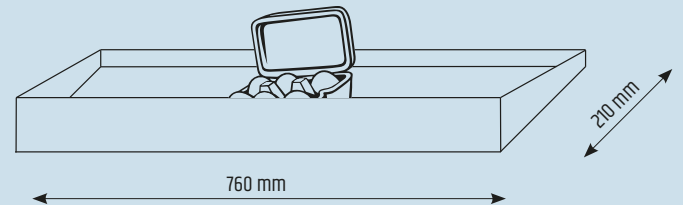

HISSIN TOIMINTAJÄRJESTELMÄ

Tuote toimitetaan ikkunan alla takana olevalle noutoalueelle. Hissi kuljettaa tuotteet kääntelemättä tai kaatamatta, jolloin voidaan myydä myös helposti rikkoontuvia tuotteita, kuten teknisiä laitteita tai ruokaa. Hissin mitat mahdollistavat melko suurien ja herkkien tuotteiden, kuten munakenttien jakelun.