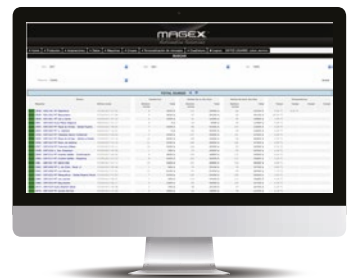

Idea 9

Uuden sukupolven automaattinen kiosk, joka mahdollistaa jopa herkimpään tuotteiden turvallisen myynnin. Kiitos tästä kuuluu Magexin patentoidulle kuljetinjärjestelmälle.

Upea 22" kosketusnäyttö mahdollistaa kaiken myytävään tuotteisiin liittyvän tiedon esittämisen lisäksi tuotekuvat, tuoteselosteet sekä videon. Idea9L automaatista voi myydä mitä erilaisimpia tuotteita, erityisen hyvin se soveltuu herkästi rikkoontuvien tuotteiden ja ruoan myyntiin.

Idea9:ssä on 9 myyntiriviä jokaisella hyllyllä, laitteeseen mahtuu maksimissaan 8 hyllyä. Kioskissa on 22" HD kosketusnäyttö 1920x1080 pikselin resoluutiolla. Näytölle saa näkyviin tuotevalikoiman (menu), tuotetiedot, -kuvat ja esittelyvideot. Näytöltä on helppo selata ja tutkia tuotteita tarkemmin. Jokaisesta tuotteesta saa näkyviin tuotetietojen lisäksi, neljä kuvaa ja videon.

Mahdollisuus käyttää myös noutoautomaattina.

REAALIAIKAISTA DATAA.

Magex pilvipalvelu tarjoaa reaaliaikaista tietoa sekä tuoreet päivitykset. Voit seurata laitettasi esim. tabletilla, puhelimella tai tietokoneella. Palvelu mahdollistaa reaaliaikaisen tiedon jokaisesta myyntitapahtumasta, varaston tilasta, vaihtokolikkojen ja seteleiden määrästä sekä useista muista toiminnoista. Ja mikä tärkeintä se valvoo koneen lämpötilaa.