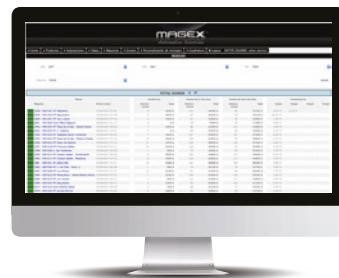

Alaska 12

Näyttävä myyntiautomaatti Alaska on täydellinen laite myymään mitä erilaisimpia tuotteita. Tuotteet tulevat 85cm korkeudelle maasta, jolloin ne on helppo poimia kumartumatta.

Alaska on myyntiautomaatti **jäädetyille elintarvikkeille**. Magexin patentoitu kuljetinjärjestelmä mahdollistaa erilaisten tuotteiden myynnin ilman spiraaleja. Automaatissa voi myydä: jäätelöä, valmisruokia, marjoja, lihaa ja monia muita jäädetyjä tuotteita. Alaskan voi sijoittaa ostoskeskuksiin, kauppoihin, toimistoihin sekä katettuihin tilamyymälöihin.

Mahdollisuus käyttää noutoautomaattina.

REAALIAIKAISTA DATAA.

Magex pilvipalvelu tarjoaa reaaliaikaista tietoa sekä tuoreet päivitykset. Voit seurata laitettasi esim tabletilla, puhelimella tai tietokoneella. Palvelu mahdollistaa reaaliaikaisen tiedon jokaisesta myyntitapahtumasta, varaston tilasta, vaihtokolikkojen ja seteleiden määrästä sekä useista muista toiminnoista. Ja mikä tärkeintä se valvoo koneen lämpötilaa.