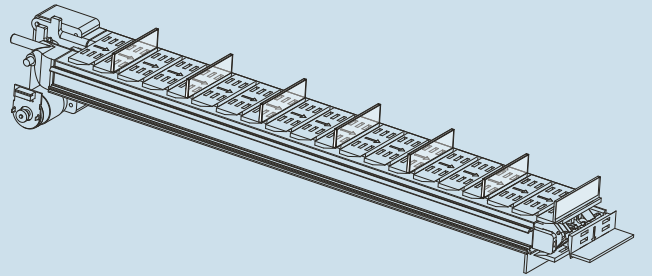

MAGEX KULJETINJÄRJESTELMÄ

Magex:n patentoidun kuljetusjärjestelmän maksimaalinen muunneltavuus mahdollistaa erilaisten tuotteiden myynnin. Uniikki kuljetinjärjestelmä voidaan helposti ja nopeasti muokata tuotteen koon mukaan soveltumaan erikokoisille tuotteille. Kullakin myyntirivillä on myös muokattavat väliseinät erottelemassa samalla rivillä olevat tuotteet toisistaan. Laitteessa on myös itsediagnosointijärjestelmä, joka tarkastaa myyntirivin tilan ennen maksun suorittamista.

TUOTTEEN TOIMITUS

Alaska myyntiautomaatin noutoluukku on ohjauspaneelin puolella, hissi noutaa tuotteen hyllyltä ja toimittaa sen sivuttaisliikkeellä noutoalueelle. Noutoluukun ovesa alkaa vilkkua, kun asiakas voi ottaa tuotteen. Tuotteen noutoluukku on 85cm korkeudella maasta, jonka ansiosta, myös liikuntarajoitteisten on helppo käyttää laitetta. Terminen virtauksenestint erottaa kylmävaraston ohjauspaneelistä, jossa sijaitsevat maksupäät ja tuotteen noutoluukku.