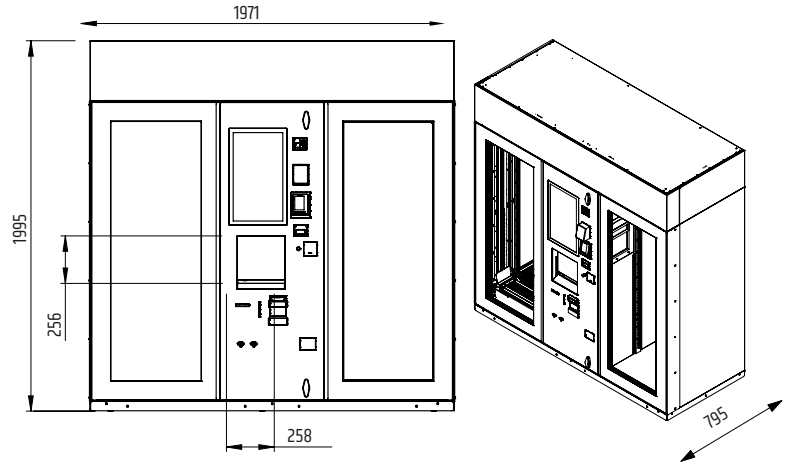

Paino	330 kg (6 hyllyllä)
Hyllyjen enimmäismäärä	8
Myyntirivejä / hylly	9
Valaistus	High luminosity LED (25 W)
Jännite	240V/50Hz 110V/60Hz
Sisälämpötila	-25°C
Energian kulutus (kylmälaite päällä)	900 W