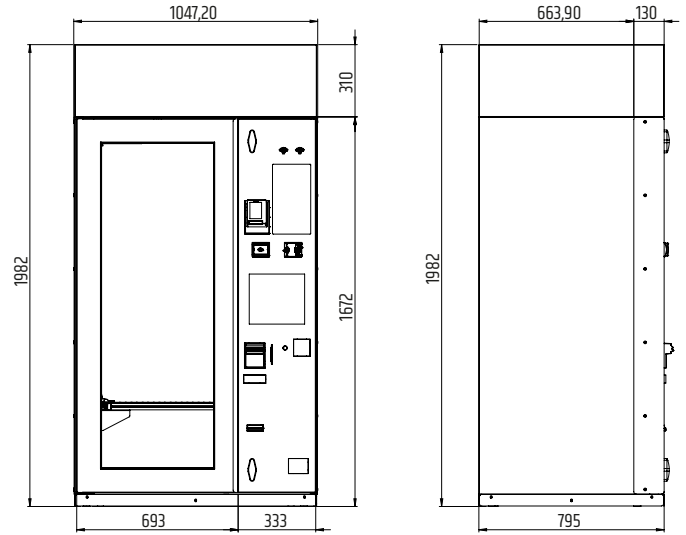

Paino	330 kg (6 hyllyllä)
Hyllyjen enimmäismäärä	8
Myyntirivejä / hylly	6
Valaistus	High luminosity LED (25 W)
Jännite	240V/50Hz 110V/60Hz
Sisälämpötila	-25°C
Energian kulutus (kylmälaite päällä)	900 W