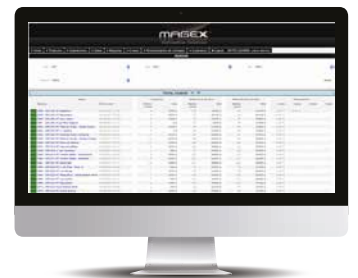

Alaska

Näyttävä myyntiautomaatti Alaska on täydellinen laite myymään mitä erilaisimpia tuotteita. Tuotteet tulevat 85cm korkeudelle maasta, jolloin ne on helppo poimia kumartumatta.

Alaska on myyntiautomaatti **jäädetyille elintarvikkeille**. Magexin patentoitu kuljetinjärjestelmä mahdollistaa erilaisten tuotteiden myynnin ilman spiraaleja. Automaatissa voi myydä: jäätelöä, valmisruokia, marjoja, lihaa ja monia muita jäädetyjä tuotteita. Alaskan voi sijoittaa ostoskeskuksiin, kauppoihin, toimistoihin sekä katettuihin tilamyymälöihin.

Mahdollisuus käyttää noutoautomaattina.

REAALIAIKAISTA DATAA.

Magex pilvipalvelu tarjoaa reaaliaikaista tietoa sekä tuoreet päivitykset. Voit seurata laitettasi esim tabletilla, puhelimella tai tietokoneella. Palvelu mahdollistaa reaaliaikaisen tiedon jokaisesta myyntitapahtumasta, varaston tilasta, vaihtokolikkojen ja seteleiden määrästä sekä useista muista toiminnoista. Ja mikä tärkeintä se valvoo koneen lämpötilaa.