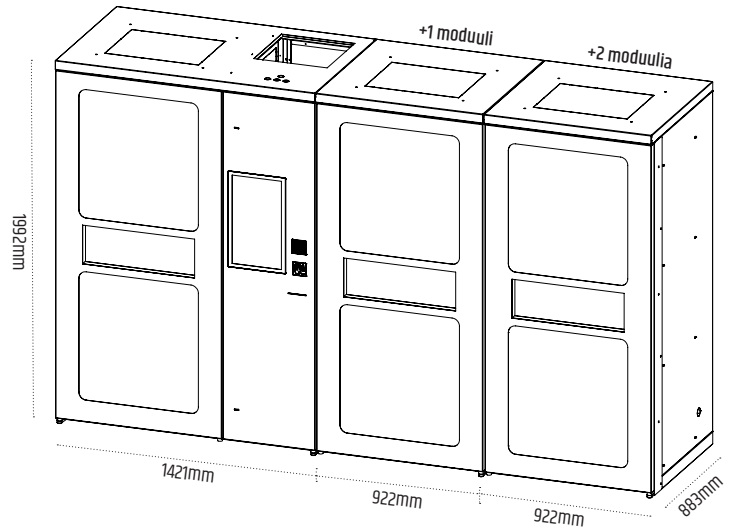

Easy9 automaatissa on 9 myyntiriviä kerroksessa ja kerroksia voi olla maksimissaan 8. Easy9 on 22"HD näyttö 1920x1080 pixelillä. Näytöllä ovat kaikki tuotteet (menu) yksittäiset tuotekuvaukset sekä videot tuotteista.

Paino	450 Kg (6 kerrosta sekä kylmäkone)
Paino	350 Kg (orjamoduuli)
Kerrosten määrä	1 - 8
Myyntirivejä / kerros	9
Valaistus	High luminosity LED (30 W)
Jännite	240V/50Hz   110V/60Hz
Sisälämpötila	2/4°C
Sähkönkulutus (kylmälaite päällä)	700 W

## TEKNISET TIEDOT

- Suojattu tuotteen noutoluukku
- Särkymätön lasiovi
- Konsoltila erikseen avattavissa
- 22" Monitori 1920x1080 pixelin resoluutiolla
- Teollisuustietokone neljällä ytimellä.
- Järjestelmä on asennettu SSD 32Gb levyille.
- LED valaistus
- Hyllyjen modulaarinen kokoonpano korkeuden, syvyyden ja tuotteiden lukumäärän mukaan.
- Eristetyt konsolin lukot
- Itsediagnostointijärjestelmä
- Sähköinen multi-control ohjaus
- Datan hallinta ja tuotteiden tilastointi järjestelmä.
- Lämpötilan hallinta