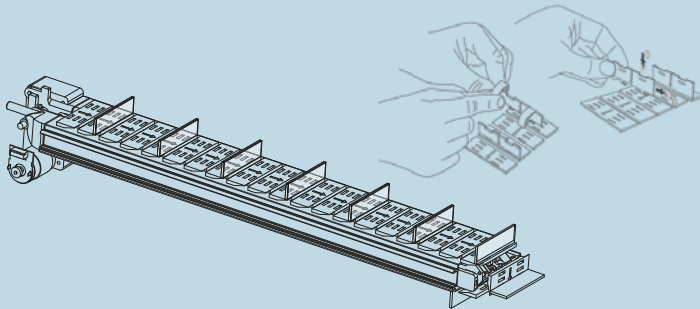

Easy9 automaatissa on 9 myyntiriviä kerroksessa ja kerroksia voi olla maksimissaan 8. Easy9 on 22"HD näyttö 1920x1080 pixelillä. Näytöllä ovat kaikki tuotteet (menu) yksittäiset tuotekuvaukset sekä videot tuotteista.

vendor  point

Kauhajoentie 1175 | 64770 Äystö, Finland  
+358 50 475 3576 | [info@vendorpoint.fi](mailto:info@vendorpoint.fi)  
[www.vendorpoint.fi](http://www.vendorpoint.fi)

Easy9 on laajennettavissa orjamoduuleilla joissa on 9 myyntiriviä kerroksessa. Mahdollista yhdistää jopa 4 moduulia!

## MAGEX KULJETINJÄRJESTELMÄ

Easy tarjoaa loistavan mahdollisuuden myydä mitä erilaisimpia tuotteita. Tämä uniikki kuljetinjärjestelmä voidaan helposti ja nopeasti muokata tuotteen koon mukaan. Kullakin myyntirivillä on myös muokattavat väliseinät erottelemaan samalla rivillä olevat tuotteet toisistaan. Tämä mahdollistaa erikokoisten tuotteiden myynnin. Easyssä on myös itse-diagnostointijärjestelmä, joka tarkastaa myyntirivin tilan ennen maksun suorittamista.