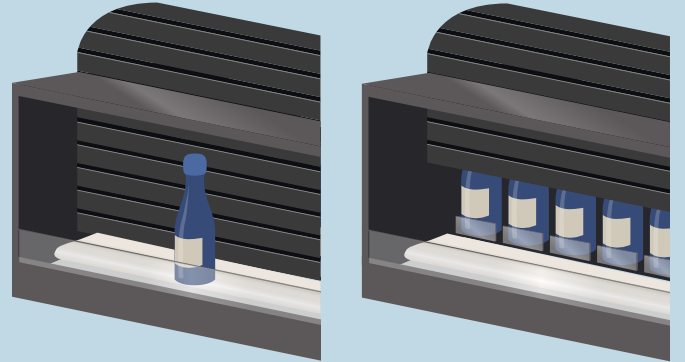

Easy9 automaatissa on 9 myyntiriviä kerroksessa ja kerroksia voi olla maksimissaan 8. Easy9 on 22"HD näyttö 1920x1080 pixelillä. Näytöllä ovat kaikki tuotteet (menu) yksittäiset tuotekuvaukset sekä videot tuotteista.

Paino	450 Kg (6 kerrosta sekä kylmäkone)
Paino	350 Kg (orjamoduuli)
Kerrosten määrä	1 - 8
Myyntirivejä / kerros	9
Valaistus	High luminosity LED (30 W)
Jännite	240V/50Hz   110V/60Hz
Sisälämpötila	2/4°C
Sähkönkulutus (kylmälaite päällä)	700 W

## MAGEX KULJETINJÄRJESTELMÄ

Easy tarjoaa loistavan mahdollisuuden myydä mitä erilaisimpia tuotteita. Tämä uniikki kuljetinjärjestelmä voidaan helposti ja nopeasti muokata tuotteen koon mukaan. Kullakin myyntirivillä on myös muokattavat väliseinät erottelemaan samalla rivillä olevat tuotteet toisistaan. Tämä mahdollistaa erikokoisten tuotteiden myynnin. Easyssä on myös itse-diagnostointijärjestelmä, joka tarkastaa myyntirivin tilan ennen maksun suorittamista.

## UUSI LIUKUPANEELI SUOJAAMAAN VARASTOA

Yksinkertainen ja tehokas järjestelmä: liukuva suojapaneeli sulkee myyntirivin kun tuotteen noutoluukku aukenee asiakkaalle. Liukupaneeli voi olla avoinna silloin, kun laite ei nouda tuotteita, jotta asiakkaat voivat nähdä kaikki laitteen sisällä olevat tuotteet; paneeli voidaan myös ohjelmoida sulkeutumaan esim. jos asiakas on alaikäinen eikä tuotteen myynti ole sallittua.