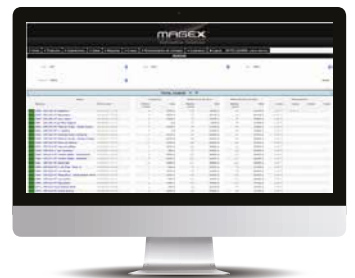

Idea 9

Uuden sukupolven automaattinen kioski, joka jäähdytysjärjestelmänsä ansiosta mahdollistaa myös elintarvikkeiden turvallisen myynnin.

Tarkka 10" kosketusnäyttö 1920x1080 pixelin resoluutiolla mahdollistaa kaiken myytäviin tuotteisiin liittyvän tiedon esittämisen lisäksi tuotekuvat, tuoteselosteet sekä videot. Idea9 automaatista voi myydä mitä erilaisimpia tuotteita, erityisen hyvin se soveltuu herkästi rikkoontuvien tuotteiden ja ruoan myyntiin.

Magex pilvipalvelu tarjoaa reaaliaikaista tietoa sekä tuoreet päivitykset. Voit seurata laitettasi esim tabletilla, puhelimella tai tietokoneella. Palvelu mahdollistaa reaaliaikaisen tiedon jokaisesta myyntitapahtumasta, varaston tilasta, vaihtokolikkojen ja seteleiden määrästä sekä useista muista toiminnoista. Ja mikä tärkeintä se valvoo koneen sisälämpötilaa.