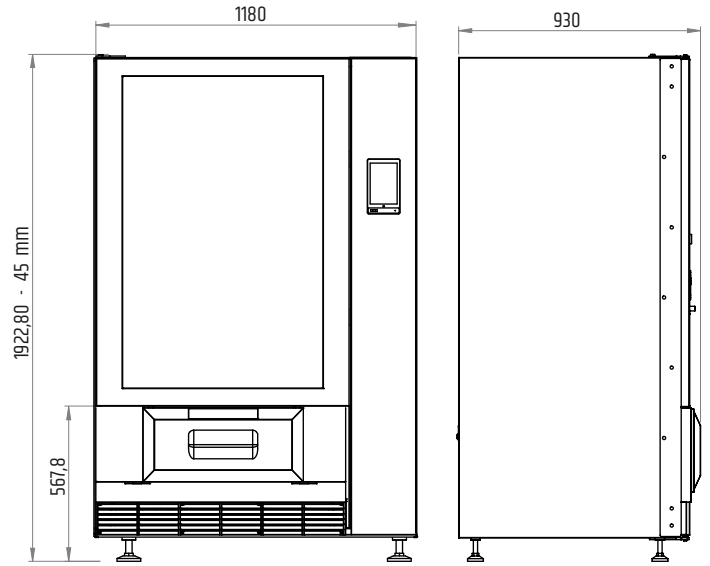

vendor  point

Kauhajoentie 1175 | 64770 Äystö, Finland
+358 50 475 3576 | info@vendorpoint.fi
www.vendorpoint.fi

IDEA MUUNTAUTUU MYÖS NOUTOPISTEEKSI!

Leveys	1180 mm
Syvyys	930 mm
Korkeus	1922 mm
Paino (sis. 6 hyllyä ja jäädytysjärjestelmän)	350 Kg
Hyllyjen enimmäismäärä	8
Myyntirivejä / hylly	2 - 9
Valaistuksen tyyppi	High luminosity LED (30W)
Jännite	240V/50Hz 110V/60Hz
Sisälämpötila	2/18°C
Energiankulutus (kylmälaite päällä)	550 W

MAGEX KULJETINJÄRJESTELMÄ

Idea9:n maksimaalinen muunneltavuus mahdollistaa erilaisten tuotteiden myynnin. Uniikki kuljetinjärjestelmä voidaan helposti ja nopeasti muokata tuotteen koon mukaan soveltumaan erikokoisille tuotteille. Kullakin myyntirivillä on myös muokattavat väliseinät erottelemassa samalla rivillä olevat tuotteet toisistaan. Laitteessa on myös itsediagnosointijärjestelmä, joka tarkastaa myyntirivin tilan ennen maksun suorittamista.