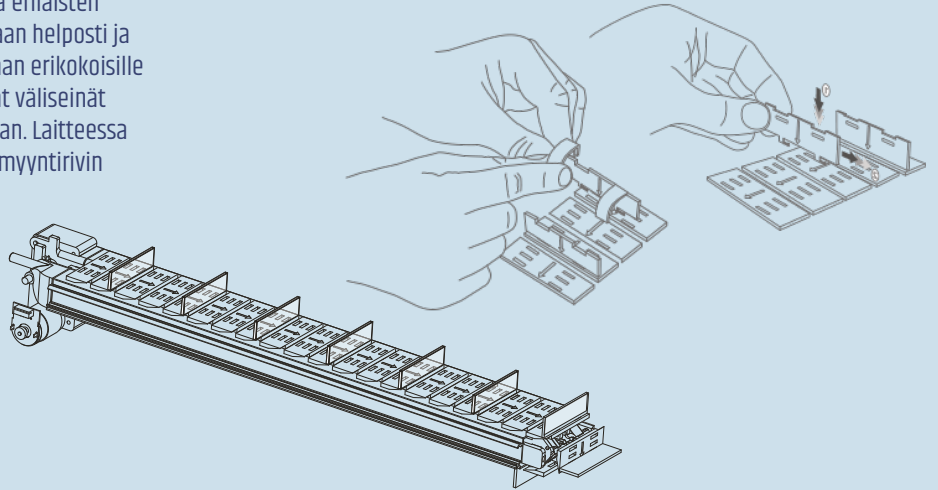

vendor  point

Kauhajoentie 1175 | 64770 Äystö, Finland
+358 50 475 3576 | info@vendorpoint.fi
www.vendorpoint.fi

IDEA MUUNTAUTUU MYÖS NOUTOPISTEEKSI!

Leveys	1180 mm
Syvyys	930 mm
Korkeus	1922 mm
Paino (sis. 6 hyllyä ja jäädytysjärjestelmän)	350 Kg
Hyllyjen enimmäismäärä	8
Myyntirivejä / hylly	2 - 9
Valaistuksen tyyppi	High luminosity LED (30W)
Jännite	240V/50Hz 110V/60Hz
Sisälämpötila	2/18°C
Energiankulutus (kylmälaite päällä)	550 W

MAGEX KULJETINJÄRJESTELMÄ

Idea9:n maksimaalinen muunneltavuus mahdollistaa erilaisten tuotteiden myynnin. Uniikki kuljetinjärjestelmä voidaan helposti ja nopeasti muokata tuotteen koon mukaan soveltumaan erikokoisille tuotteille. Kullakin myyntirivillä on myös muokattavat väliseinät erottelemassa samalla rivillä olevat tuotteet toisistaan. Laitteessa on myös itsediagnosointijärjestelmä, joka tarkastaa myyntirivin tilan ennen maksun suorittamista.