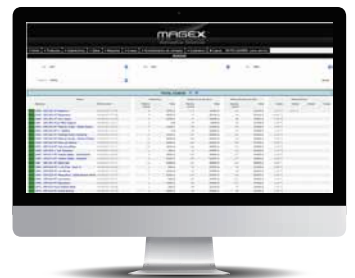

EvoVision

Eniten myydyin malli!

Mahtava tilavuus ja kompaktit mitat. Automaatissa on 9 myyntiriviä jokaisella hyllyllä, mahdollistaen jopa 1440 tuotetta ja 72 eri artikkelia. Sopii hyvin yksinään asennettavaksi. Mahdollista jäähdyttää jääkaappi lämpötilaan.

Mahdollisuus käyttää noutoautomaattina.

REAALIAIKAISTA DATAA.

Magex pilvipalvelu tarjoaa reaaliaikaista tietoa sekä tuoreet päivitykset. Voit seurata laitettasi esim tabletilla, puhelimella tai tietokoneella. Palvelun kautta näet ajantasaisen tiedon jokaisesta myyntitapahtumasta, varaston tilasta, syötetyt tai palautetut kolikot/setelit, automaattiset uudelleenkäynnistykset, murtoyritykset ja muut toiminnot. Se valvoo myös automaatin sisälämpötilaa ja haihtumista havainnollistaen sen yksityiskohtaisesti.