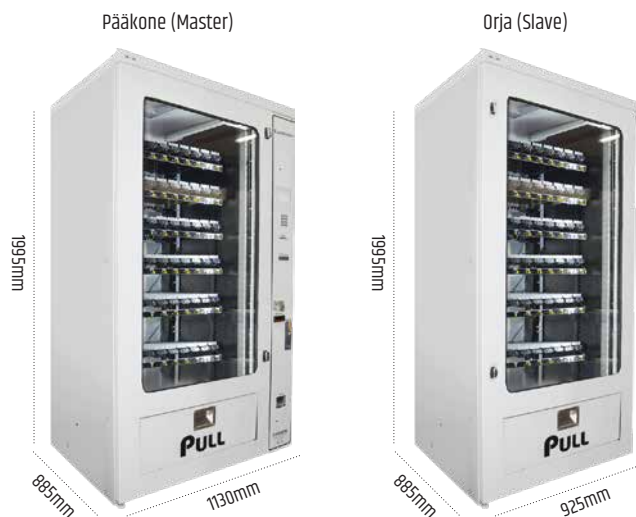

EvoVision

Eniten myydyin malli!

Mahtava tilavuus ja kompaktit mitat. Automaatissa on 9 myyntiriviä jokaisella hyllyllä, mahdollistaen jopa 1440 tuotetta ja 72 eri artikkelia. Sopii hyvin yksinään asennettavaksi. Mahdollista jäähdyttää jääkaappi lämpötilaan.

Mahdollisuus käyttää noutoautomaattina.

REAALIAIKAISTA DATAA.

Magex pilvipalvelu tarjoaa reaaliaikaista tietoa sekä tuoreet päivitykset. Voit seurata laitettasi esim tabletilla, puhelimella tai tietokoneella. Palvelun kautta näet ajantasaisen tiedon jokaisesta myyntitapahtumasta, varaston tilasta, syötetyt tai palautetut kolikot/setelit, automaattiset uudelleenkäynnistykset, murtoyritykset ja muut toiminnot. Se valvoo myös automaatin sisälämpötilaa ja haihtumista havainnollistaen sen yksityiskohtaisesti.

MAGEX KULJETINJÄRJESTELMÄ

Maksimaalinen muunneltavuus mahdollistaa erilaisten tuotteiden myynnin. Uniikki kuljetinjärjestelmä voidaan helposti ja nopeasti muokata tuotteen koon mukaan soveltumaan erikokoisille tuotteille. Kullakin myyntirivillä on myös muokattavat väliseinät erottelemassa samalla rivillä olevat tuotteet toisistaan. Laitteessa on myös itsediagnostiikkajärjestelmä, joka tarkastaa myyntirivin tilan ennen maksun suorittamista.

TEKNISET TIEDOT

- Automaatissa erikseen avautuvat ovet ohjausyksikköön ja myymälään.
- Panssaroitu tuplalukitus molempiin oviin.
- Automaatissa olevat tuotteet on valaistu korkeatehoisilla LED:illä.
- Hissi kuljettaa valitun tuotteen noutoluukkuun, josta se on helppo ottaa.
- Automaatin täyttö onnistuu joko suoraan hyllyn edestä tai vetämällä liukukiskoilla toimiva hylly ulos ja lisäämällä uudet tuotteet vanhojen taakse.
- Moduuleista koostuva järjestelmä, jota voi koska vain laajentaa uusilla orja koneilla.
- Edistyksellisen pilvipalvelun kautta voit seurata ja hallita jokaista ostoa reaaliaikaisesti GPRS/4G teknologian avulla.