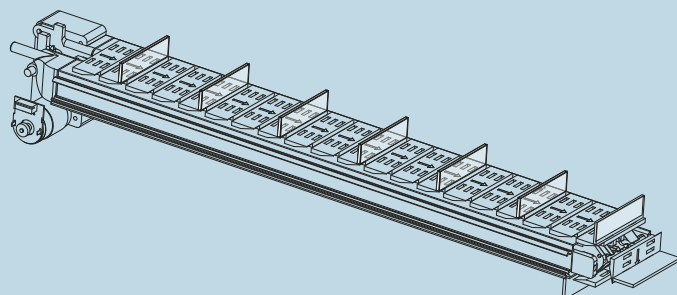

vendor  point

Kauhajoentie 1175 | 64770 Äystö, Finland
+358 50 475 3576 | info@vendorpoint.fi
www.vendorpoint.fi

Paino (6 hyllyllä)	300 Kg
Hyllyjen enimmäismäärä	8
Myyntirivejä / hylly	2 - 6
Valaistus	High luminosity LED (20 W)
Jännite	240V/50Hz 110V/60Hz
Sisälämpötila	2°C
Käyttöympäristön lämpötila	maks. 40°C
Energiankulutus	200 W
Energiankulutus (kylmälaite päällä)	600 W
Lämpötilan hallinta ja jäähdytysjärjestelmä	Elektroninen, reaaliaikaisella hälytyksellä

MAGEX KULJETINJÄRJESTELMÄ

Maksimaalinen muunneltavuus mahdollistaa erilaisten tuotteiden myynnin. Uniikki kuljetinjärjestelmä voidaan helposti ja nopeasti muokata tuotteen koon mukaan soveltumaan erikokoisille tuotteille. Kullakin myyntirivillä on myös muokattavat väliseinät erottelemassa samalla rivillä olevat tuotteet toisistaan. Laitteessa on myös itsediagnostiikkajärjestelmä, joka tarkastaa myyntirivin tilan ennen maksun suorittamista.

TEKNISET TIEDOT

- Automaatissa erikseen avautuvat ovet ohjausyksikköön ja myymälään.
- Panssaroitu tuplalukitus molempiin oviin.
- Automaatissa olevat tuotteet on valaistu korkeatehoisilla LED:illä.
- Hissi kuljettaa valitun tuotteen noutoluukkuun, josta se on helppo ottaa.
- Automaatin täyttö onnistuu joko suoraan hyllyn edestä tai vetämällä liukukiskoilla toimiva hylly ulos ja lisäämällä uudet tuotteet vanhojen taakse.
- Moduuleista koostuva järjestelmä, jota voi koska vain laajentaa uusilla orja koneilla.
- Edistyksellisen pilvipalvelun kautta voit seurata ja hallita jokaista ostoa reaaliaikaisesti GPRS/4G teknologian avulla.