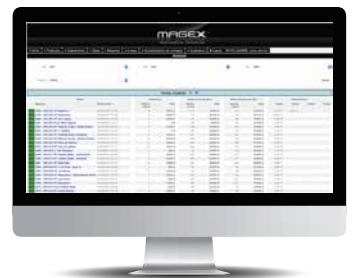

SmartVision

Sarjansa pienin, hyvin varustettu kompakti automaatti!

Automatisoitu kioski, jossa on 6 myyntipaikkaa jokaisella hyllyllä, joita mahtuu maksimissaan 8kpl, jolloin automaattiin mahtuu yhteensä jopa 960 tuotetta 48 eri artikkelista. Kompaktin kokonsa ja täydellisten toimintojensa ansiosta tämä on paras valinta pieneen tilaan. Automaatti on mahdollista jäähdyttää jääkaappi lämpötilaan.

Mahdollisuus käyttää noutoautomaattina.

REAALIAIKAISTA DATAA.

Magex pilvipalvelu tarjoaa reaaliaikaista tietoa sekä tuoreet päivitykset. Voit seurata laitettasi esim tabletilla, puhelimella tai tietokoneella. Palvelun kautta näet ajantasaisen tiedon jokaisesta myyntitapahtumasta, varaston tilasta, syötetyt tai palautetut kolikot/setelit, automaattiset uudelleenkäynnistykset, murtoyritykset ja muut toiminnot. Ja mikä tärkeintä, se valvoo koneen lämpötilaa.